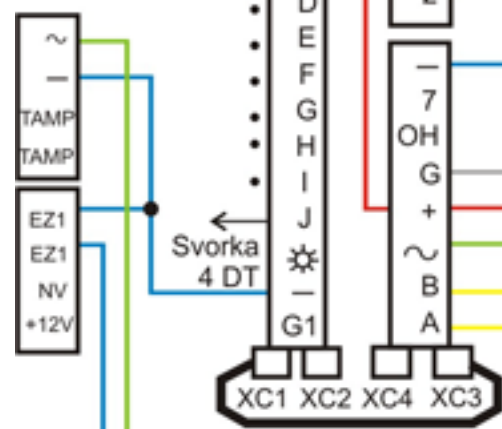

DT2

DT - domácí telefon
4 FP 210 52, 37, 211 02
a se zábranou odposlechu
4 FP 210 38, 110 73

DT1

ZT - zvonkové tlačítko

BZ - bytový zvonek
4 FN 605 11,13
17,19

TT 94 s KZ (kódovačem)

Elektrický zámek EZ
4 FN 877 01,02,03
4 FN 877 11,12,13,14

u () a [] chybí
oba na svorku -

Síťový zdroj
4 FP 672 55
(4 FP 672 39,40)
[4 FP 672 18]

230V/50Hz

n = počet DT