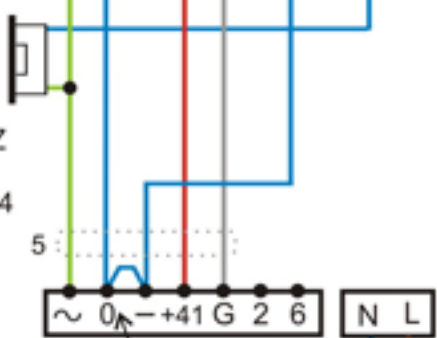

DT2

DT - domácí telefon
4 FP 210 52, 37, 211 02
a se zábranou odposlechu
4 FP 210 38, 110 73

DT1

ZT - zvonkové tlačítko

BZ - bytový zvonek
4 FN 605 11,13
17,19

TT 94 s KZ (kódovačem)

Elektrický zámek EZ
4 FN 877 01,02,03
4 FN 877 11,12,13,14

u () a [] chybí
oba na svorku -

Síťový zdroj
4 FP 672 55
(4 FP 672 39,40)
[4 FP 672 18]

230V/50Hz

n = počet DT