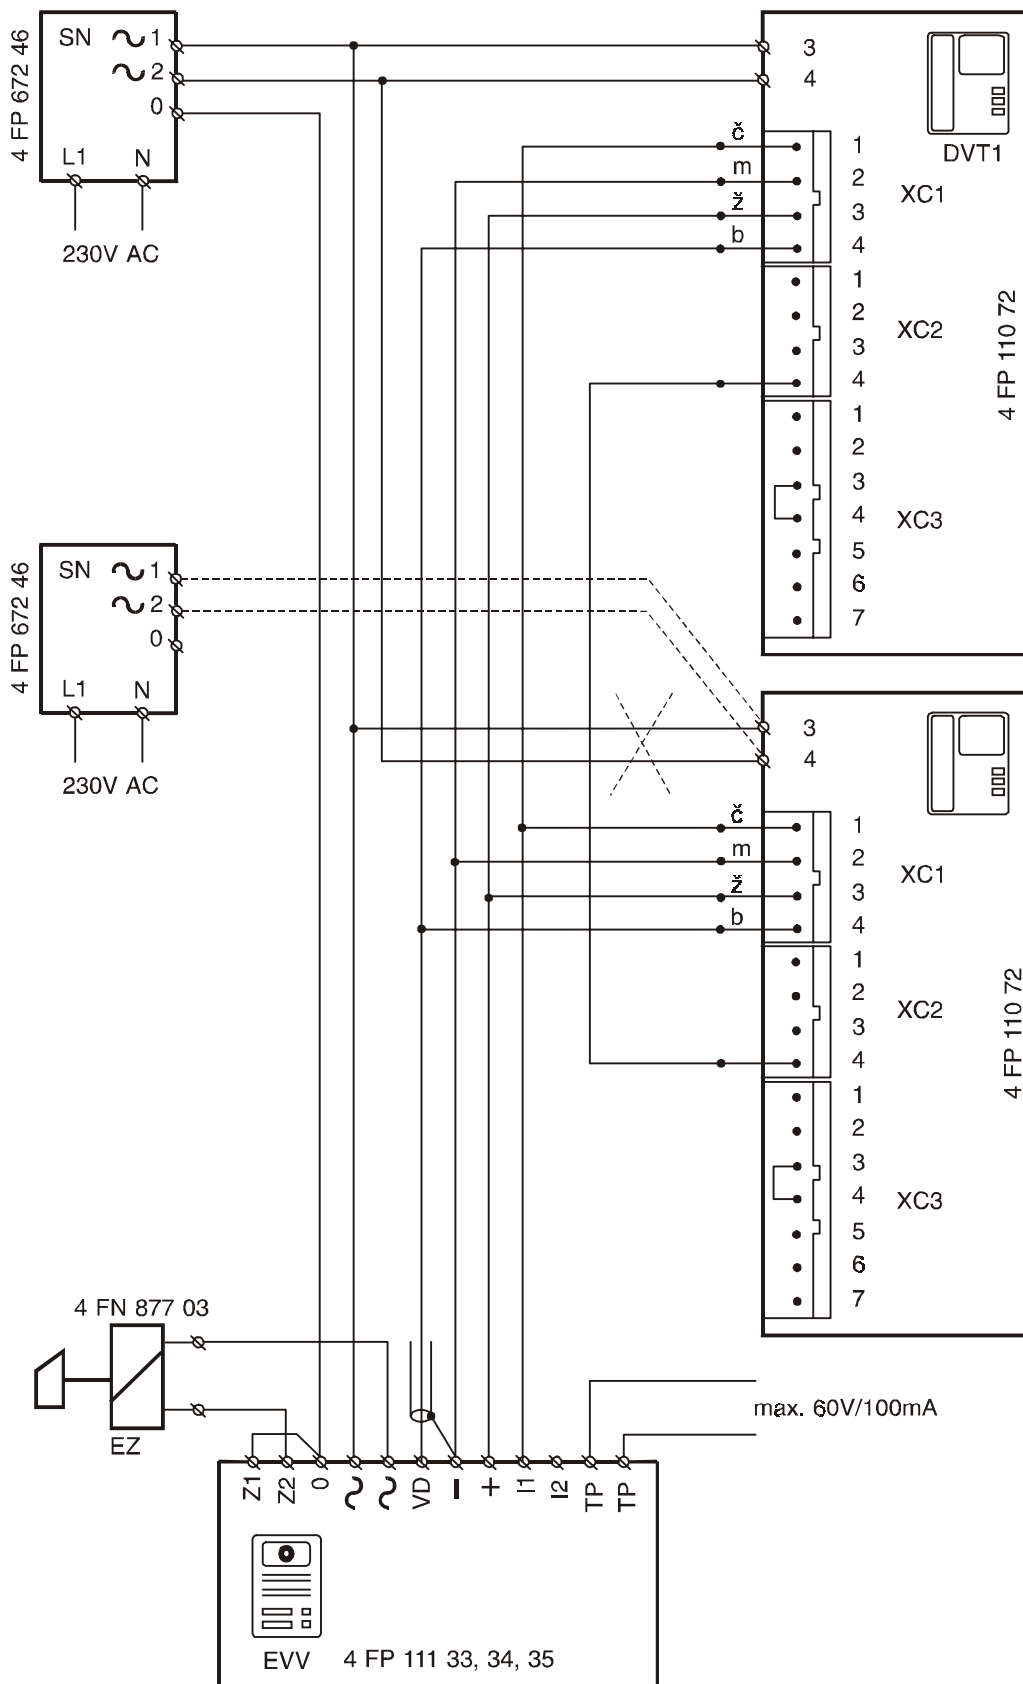

Zapojení domácího videosystému se dvěma paralelními videotelefony 4FP 110 72 (24V DC)

Možnost komunikace mezi videotelefony.

V případě větších vzdáleností videotelefonů od napáječe (nad 10m) je zapotřebí napájet každý videotelefon zvlášť (vyznačeno čárkovaně)