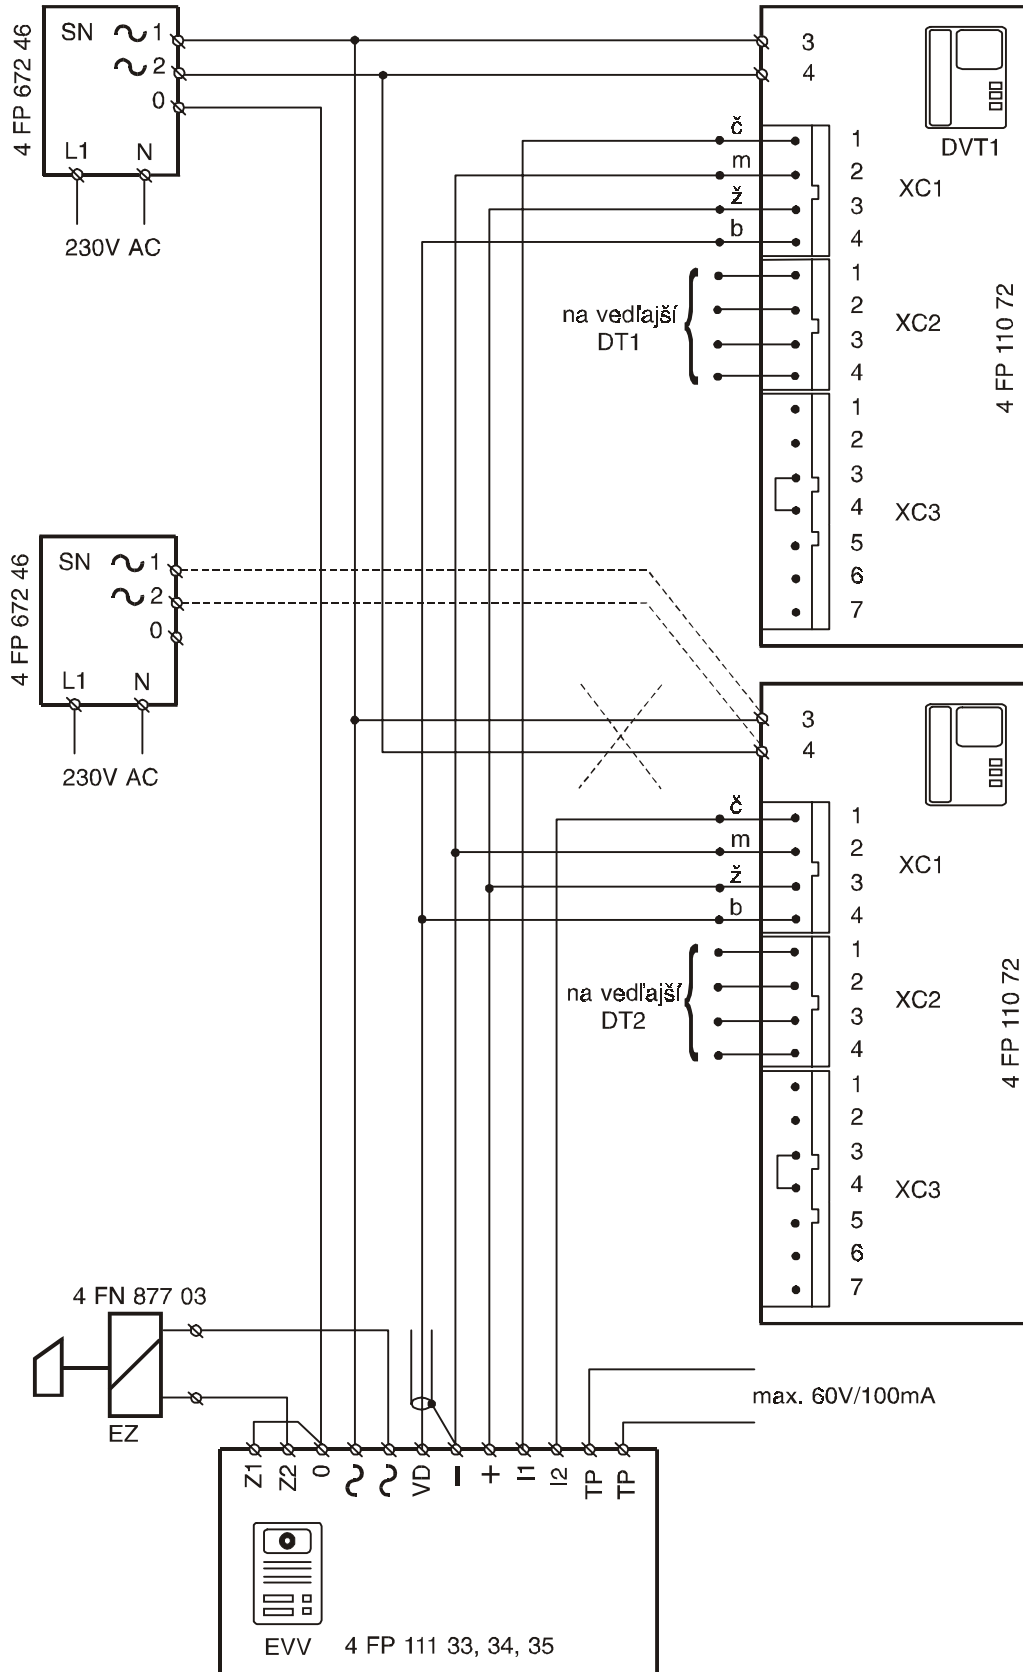

## Zapojení domácího videosystému se dvěma nezávislými videotelefony 4FP 110 72 (24V DC)

Bez možnosti komunikace mezi videotelefony.

V případě větších vzdáleností videotelefonů od napáječe (nad 10m) je zapotřebí napájet každý videotelefon zvlášť (vyznačeno čárkovaně)